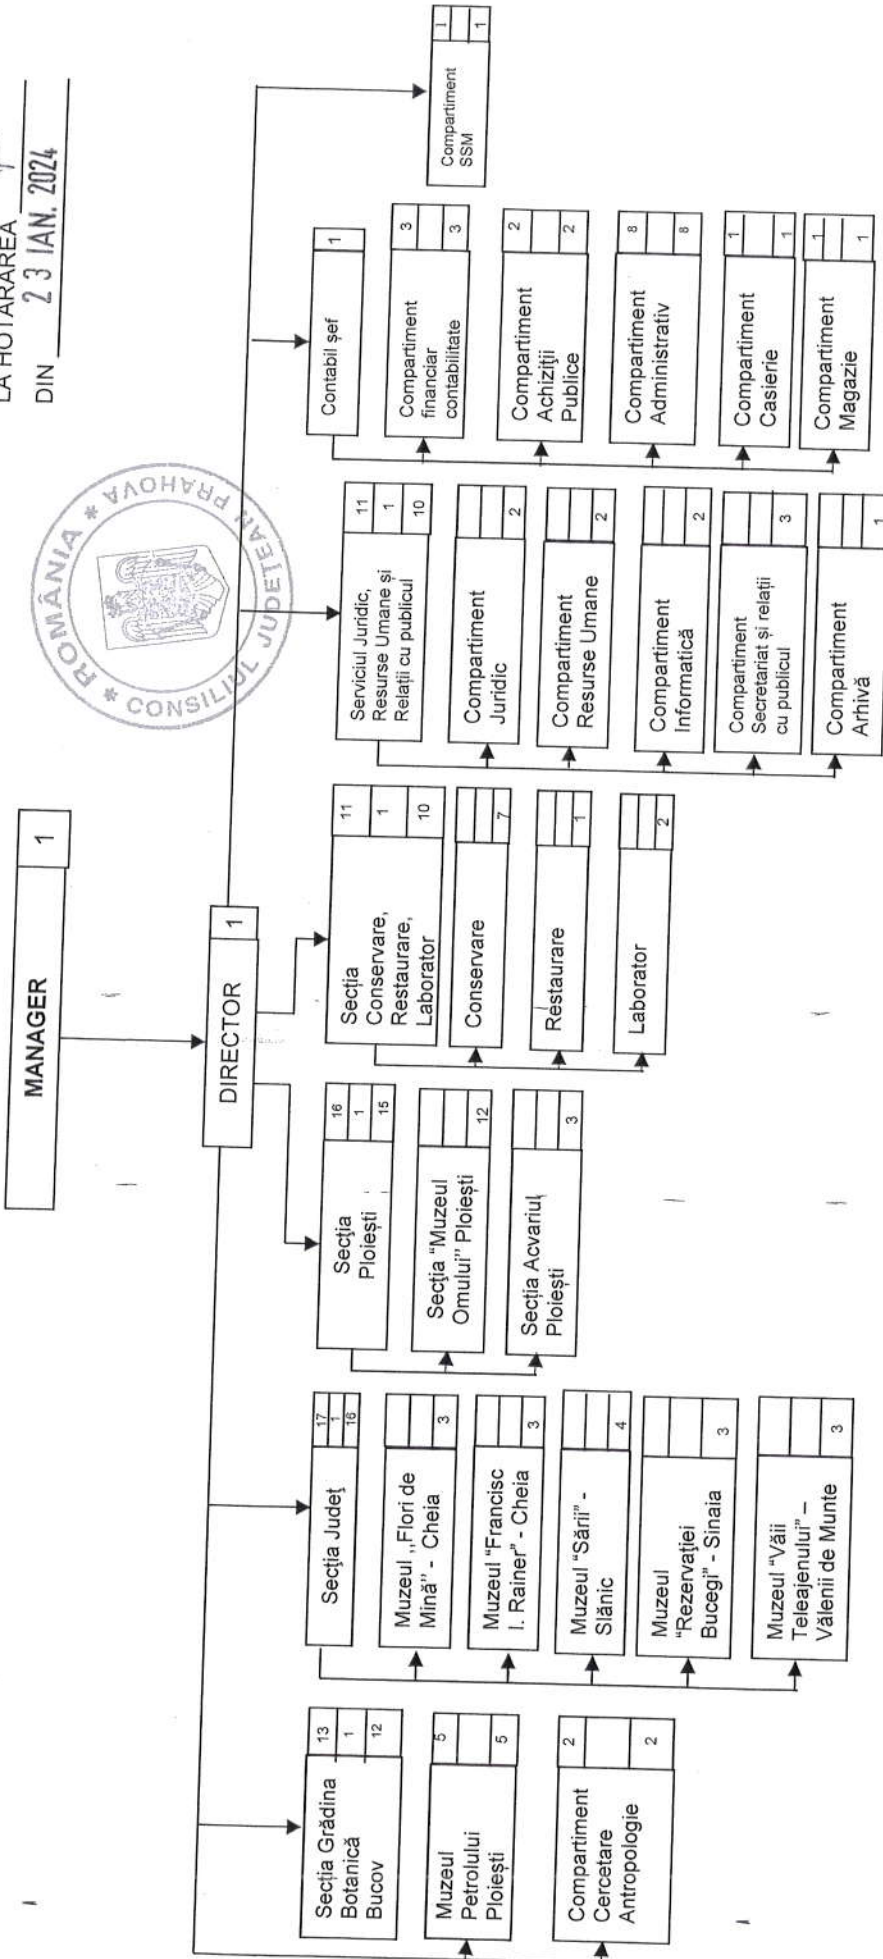

CONSILIUL JUDEȚEAN PRAHOVA

Total personal	94
Functii de conducere	8
Functii de executie	86

Muzeul Județean de Științele Naturii Prahova

ANEXA NR.1
LA HOTĂRÂREA
DIN 23 IAN. 2024

Consiliul Județean Prahova ROMÂNIA
Se confirmă autenticitatea prezentei
copii cu originalul
ȘEF SERVICIU